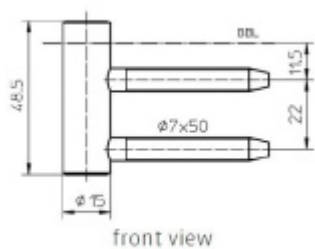

Simonswerk Variant V 4400 WF

SIMONSWERK

Dveřní závěs, zárubňový díl

K pantu je potřeba objednat odpovídající křídlový díl

Bezúdržbový nylonový čep

Závěs je balen po 20 kusech. V případě objednání jiného počtu je potřeba počítat s poplatkem za rozbalení.

Uvedená cena je za 1 kus

Povrch bronzová barva