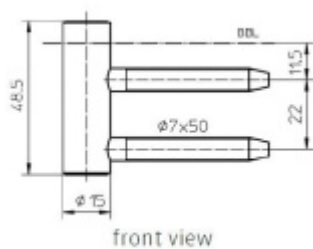

Simonswerk Variant V 4400 WF

SIMONSWERK

Dveřní závěs, zárubňový díl

K pantu je potřeba objednat odpovídající křídlový díl

Bezúdržbový nylonový čep

Závěs je balen po 20 kusech. V případě objednání jiného počtu je potřeba počítat s poplatkem za rozbalení.

Uvedená cena je za 1 kus

Povrch bronzová barva