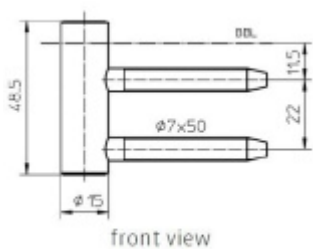

Simonswerk Variant V 4400 WF Nerez kartáčovaná (040)

SIMONSWERK

ID produktu: 5294

Dveřní závěs, zárubňový díl

K pantu je potřeba objednat odpovídající křídlový díl

Bezúdržbový nylonový čep

Závěs je balen po 20 kusech. V případě objednání jiného počtu je potřeba počítat s poplatkem za rozbalení.

Uvedená cena je za 1 kus

front view