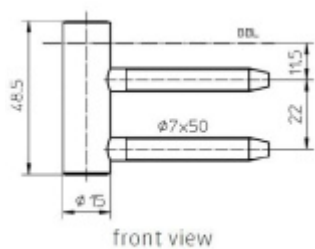

Povrch bronzová barva