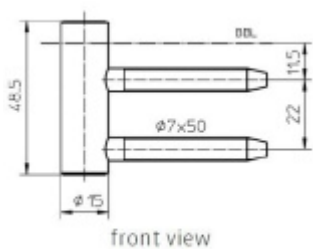

Bezúdržbový nylonový čep

Závěs je balen po 20 kusech. V případě objednání jiného počtu je potřeba počítat s poplatkem za rozbalení.

Uvedená cena je za 1 kus

front view

Povrch bronzová barva

Povrch matný chrom