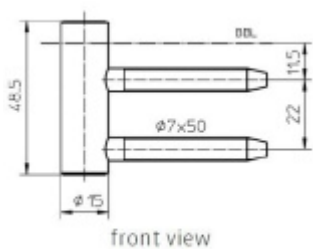

Produktový list

platný k 27. 4. 2026

luxusnikovani.cz
DELIVERED BY EFB

Simonswerk Variant V 4400 WF Nikl satin F2 (018)

SIMONSWERK

ID produktu: 5296

Dveřní závěs, zárubňový díl

K pantu je potřeba objednat odpovídající křídlový díl

Bezúdržbový nylonový čep

Závěs je balen po 20 kusech. V případě objednání jiného počtu je potřeba počítat s poplatkem za rozbalení.

Uvedená cena je za 1 kus

Povrch bronzová barva