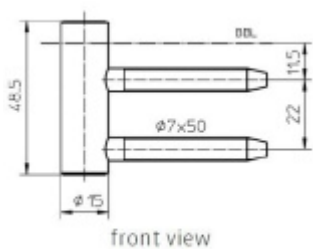

Produktový list

platný k 15. 5. 2026

luxusnikovani.cz
DELIVERED BY EFB

Simonswerk Variant V 4400 WF Pozink ocel (010)

SIMONSWERK

ID produktu: 5297

Dveřní závěs, zárubňový díl

K pantu je potřeba objednat odpovídající křídlový díl

Bezúdržbový nylonový čep

Závěs je balen po 20 kusech. V případě objednání jiného počtu je potřeba počítat s poplatkem za rozbalení.

Uvedená cena je za 1 kus

front view