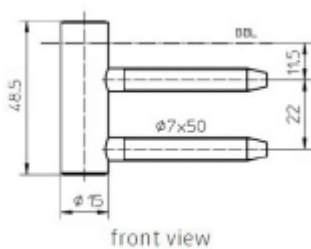

Produktový list

platný k 14. 5. 2026

luxusnikovani.cz
DELIVERED BY EFB

Simonswerk Variant V 4400 WF Pozink ocel (010)

SIMONSWERK

ID produktu: 5297

Dveřní závěs, zárubňový díl

K pantu je potřeba objednat odpovídající křídlový díl

Bezúdržbový nylonový čep

Závěs je balen po 20 kusech. V případě objednání jiného počtu je potřeba počítat s poplatkem za rozbalení.

Uvedená cena je za 1 kus

Povrch bronzová barva