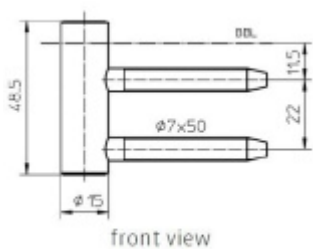

Simonswerk Variant V 4400 WF Nikl (SW 015)

SIMONSWERK

ID produktu: 5298

Dveřní závěs, zárubňový díl

K pantu je potřeba objednat odpovídající křídlový díl

Bezúdržbový nylonový čep

Závěs je balen po 20 kusech. V případě objednání jiného počtu je potřeba počítat s poplatkem za rozbalení.

Uvedená cena je za 1 kus