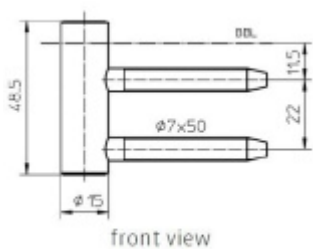

Simonswerk Variant V 4400 WF Pozlaceno (SW 024)

SIMONSWERK

ID produktu: 5301

Dveřní závěs, zárubňový díl

K pantu je potřeba objednat odpovídající křídlový díl

Bezúdržbový nylonový čep

Závěs je balen po 20 kusech. V případě objednání jiného počtu je potřeba počítat s poplatkem za rozbalení.

Uvedená cena je za 1 kus