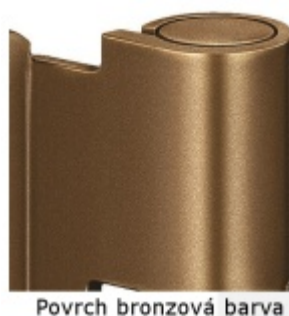

Simonswerk Variant V 4400 WF Pozlaceno (SW 024)

SIMONSWERK

ID produktu: 5301

Dveřní závěs, zárubňový díl

K pantu je potřeba objednat odpovídající křídlový díl

Bezúdržbový nylonový čep

Závěs je balen po 20 kusech. V případě objednání jiného počtu je potřeba počítat s poplatkem za rozbalení.

Uvedená cena je za 1 kus