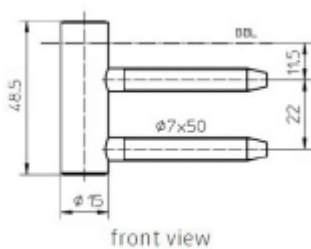

Simonswerk Variant V 4400 WF Pozlaceno (SW 024)

SIMONSWERK

ID produktu: 5301

Dveřní závěs, zárubňový díl

K pantu je potřeba objednat odpovídající křídlový díl

Bezúdržbový nylonový čep

Závěs je balen po 20 kusech. V případě objednání jiného počtu je potřeba počítat s poplatkem za rozbalení.

Uvedená cena je za 1 kus

Povrch bronzová barva