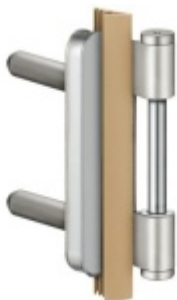

**Simonswerk Variant V 0037
WF FD S**

SIMONSWERK

OD 35,06 €

Termín bude prověřen u dodavatele