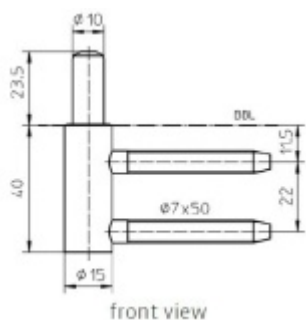

Produktový list

platný k 26. 4. 2026

luxusnikovani.cz
DELIVERED BY EFB

Simonswerk Variant V 3400 WF Lesklý chrom (SW 034)

SIMONSWERK

ID produktu: 5302

Dveřní závěs, zárubňový díl

K pantu je potřeba objednat odpovídající křídlový díl

Bezúdržbový nylonový čep

Závěs je balen po 20 kusech. V případě objednání jiného počtu je potřeba počítat s poplatkem za rozbalení.

Uvedená cena je za 1 kus

Povrch bronzová barva