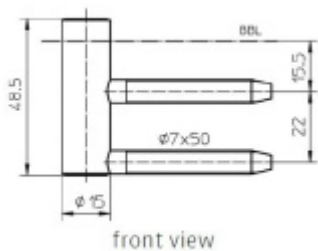

Nikl lesklý

[Simonswerk Variant V 4400 WF 4 NUV](#)
[Nikl lesklý](#)

DETAIL

Termín bude prověřen u dodavatele

112 Kč bez DPH

135,53 Kč s DPH