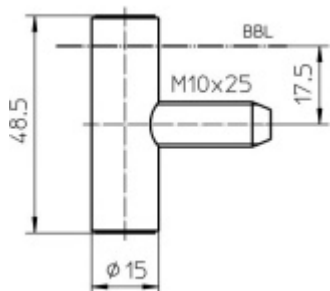

Produktový list

platný k 6. 5. 2026

luxusnikovani.cz
DELIVERED BY EFB

Simonswerk Variant V 4700 WF

SIMONSWERK

Dveřní závěs, zárubňový díl

K pantu je potřeba objednat odpovídající křídlový díl

Závěs je balen po 20 kusech. V případě objednání jiného počtu je potřeba počítat s poplatkem za rozbalení.

Uvedená cena je za 1 kus

Povrch leštěná mosaz