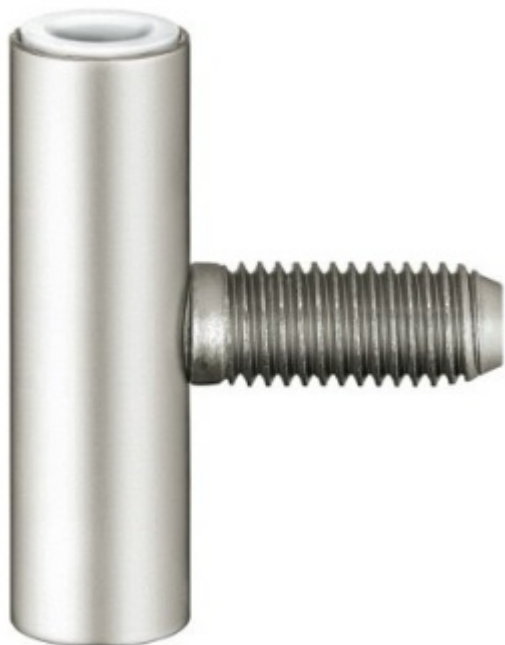

Simonswerk Variant V 4700 WF

 SIMONSWERK

Dveřní závěs, zárubňový díl

K pantu je potřeba objednat odpovídající křídlový díl

Závěs je balen po 20 kusech. V případě objednání jiného počtu je potřeba počítat s poplatkem za rozbalení.

Uvedená cena je za 1 kus

Povrch leštěná mosaz

Nerez kartáčovaná

Nerez kartáčovaná (040)

[Simonswerk Variant V 4700 WF](#)
[Nerez kartáčovaná \(040\)](#)

DETAIL

Termín bude prověřen u dodavatele

16,49 € bez DPH