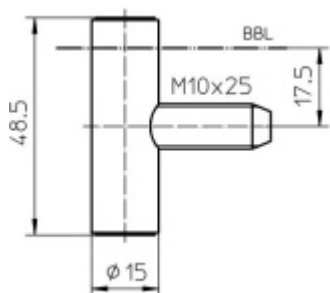

Simonswerk Variant V 4700 WF

SIMONSWERK

Dveřní závěs, zárubňový díl

K pantu je potřeba objednat odpovídající křídlový díl

Závěs je balen po 20 kusech. V případě objednání jiného počtu je potřeba počítat s poplatkem za rozbalení.

Uvedená cena je za 1 kus

Povrch leštěná mosaz