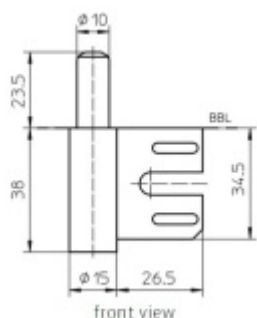

## Simonswerk Variant V 8100 WF

**SIMONSWERK**

Dveřní závěs, zárubňový díl pro ocelové zárubně

K pantu je potřeba objednat odpovídající křídlový díl

**Závěs je balen po 20 kusech. V případě objednání jiného počtu je potřeba počítat s poplatkem za rozbalení.**