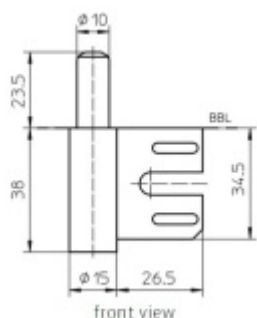

Produktový list

platný k 24. 4. 2026

luxusnikovani.cz
DELIVERED BY EFB

Simonswerk Variant V 8100 WF

SIMONSWERK

Dveřní závěs, zárubňový díl pro ocelové zárubně

K pantu je potřeba objednat odpovídající křídlový díl

Závěs je balen po 20 kusech. V případě objednání jiného počtu je potřeba počítat s poplatkem za rozbalení.

Uvedená cena je za 1 kus

Nerez kartáčovaná (040)

[Simonswerk Variant V 8100 WF](#)
[Nerez kartáčovaná \(040\)](#)