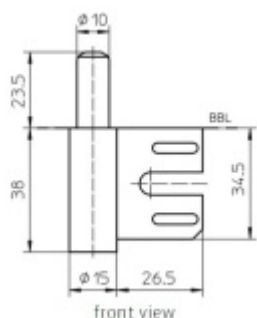

Produktový list

platný k 8. 6. 2026

luxusnikovani.cz
DELIVERED BY EFB

Simonswerk Variant V 8100 WF

SIMONSWERK

Dveřní závěs, zárubňový díl pro ocelové zárubně

K pantu je potřeba objednat odpovídající křídlový díl

Závěs je balen po 20 kusech. V případě objednání jiného počtu je potřeba počítat s poplatkem za rozbalení.

Uvedená cena je za 1 kus

Nerez kartáčovaná (040)

[Simonswerk Variant V 8100 WF](#)
[Nerez kartáčovaná \(040\)](#)