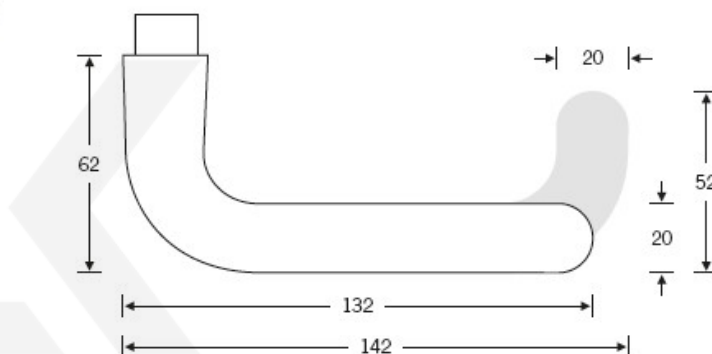

Produktový list

platný k 17. 4. 2026

luxusnikovani.cz
DELIVERED BY EFB

Kování FSB 12 1147 ASL

FSB

Logo FSB obsahuje tvar kliky navržený rakouským filozofem Ludwigem Wittgensteinem ve 20. letech minulého století. Prodele tohoto originálu byla vyrobena klika FSB 1147. Hlavním poznávacím znakem kliky FSB je zakulacený konec a kuželovitý tvar krku. Ostatní kliky na trhu toto zakončení a úpravu krku nemají. Klika je dostupná v hliníku, nerez a mosazi.