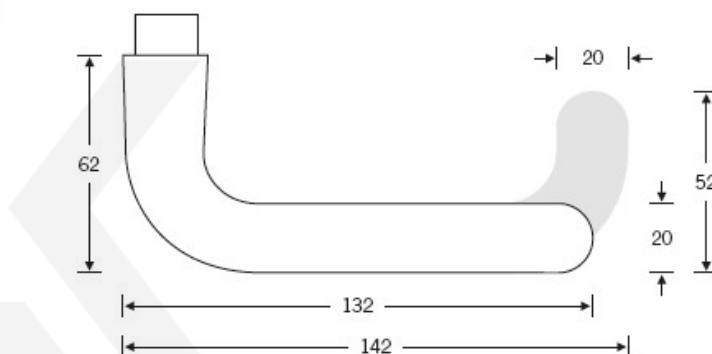

## Kování FSB 12 1147 ASL

**FSB**

Logo FSB obsahuje tvar kliky navržený rakouským filozofem Ludwigem Wittgensteinem ve 20. letech minulého století. Prodele tohoto originálu byla vyrobena klika FSB 1147. Hlavním poznávacím znakem kliky FSB je zakulacený konec a kuželovitý tvar krku. Ostatní kliky na trhu toto zakončení a úpravu krku nemají. Klika je dostupná v hliníku, nerez a mosazi.