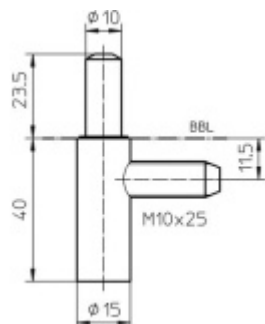

Produktový list

platný k 22. 5. 2026

luxusnikovani.cz
DELIVERED BY EFB

Simonswerk Variant V 8100 WF U

 SIMONSWERK

Dveřní závěs pro dveře, zárubňový díl pro ocelové zárubně

K pantu je potřeba objednat odpovídající křídlový díl

Závěs je balen po 20 kusech. V případě objednání jiného počtu je potřeba počítat s poplatkem za rozbalení.

Uvedená cena je za 1 kus.

Nikl (SW 015)

[Simonswerk Variant V 8100 WF U](#)
[Nikl \(SW 015\)](#)