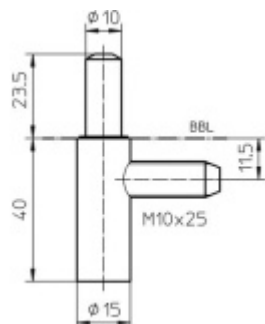

Produktový list

platný k 27. 4. 2026

luxusnikovani.cz
DELIVERED BY EFB

Simonswerk Variant V 8100 WF U

SIMONSWERK

Dveřní závěs pro dveře, zárubňový díl pro ocelové zárubně

K pantu je potřeba objednat odpovídající křídlový díl

Závěs je balen po 20 kusech. V případě objednání jiného počtu je potřeba počítat s poplatkem za rozbalení.

Uvedená cena je za 1 kus.

Nikl (SW 015)

[Simonswerk Variant V 8100 WF U](#)
[Nikl (SW 015)](#)

DETAIL

Termín bude prověřen u dodavatele

2,98 € bez DPH
3,61 € s DPH