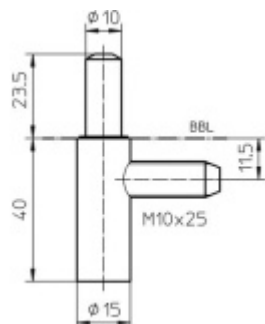

Produktový list

platný k 27. 4. 2026

luxusnikovani.cz
DELIVERED BY EFB

Simonswerk Variant V 8100 WF U Nikl (SW 015)

SIMONSWERK

ID produktu: 5330

Dveřní závěs pro dveře, zárubňový díl pro ocelové zárubně

K pantu je potřeba objednat odpovídající křídlový díl

Závěs je balen po 20 kusech. V případě objednání jiného počtu je potřeba počítat s poplatkem za rozbalení.

Uvedená cena je za 1 kus.

Vaše cena bez DPH

73 Kč

Vaše cena s DPH

88,33 Kč

Zobrazit produkt