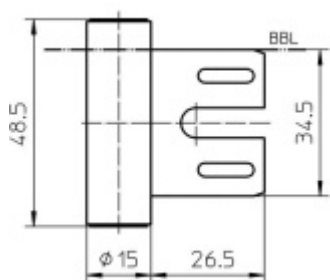

Simonswerk Variant V 8000 WF

SIMONSWERK

Dveřní závěs pro dveře, zárubňový díl pro ocelové zárubně

K pantu je potřeba objednat odpovídající křídlový díl

Závěs je balen po 20 kusech. V případě objednání jiného počtu je potřeba počítat s poplatkem za rozbalení.

Uvedená cena je za 1 kus.

Povrch matný chrom