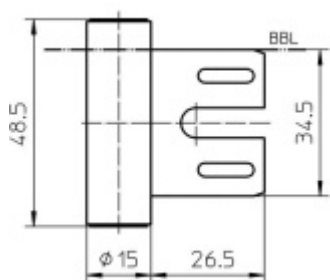

## Simonswerk Variant V 8000 WF

 SIMONSWERK

Dveřní závěs pro dveře, zárubňový díl pro ocelové zárubně

K pantu je potřeba objednat odpovídající křídlový díl

**Závěs je balen po 20 kusech. V případě objednání jiného počtu je potřeba počítat s poplatkem za rozbalení.**