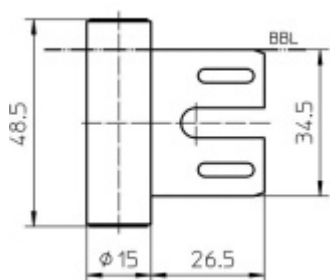

Povrch matný chrom