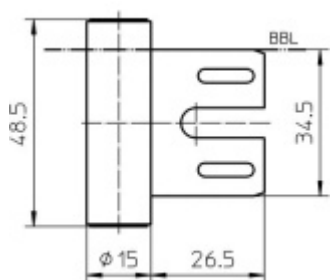

K pantu je potřeba objednat odpovídající křídlový díl

Závěs je balen po 20 kusech. V případě objednání jiného počtu je potřeba počítat s poplatkem za rozbalení.

Uvedená cena je za 1 kus.

Povrch matný chrom