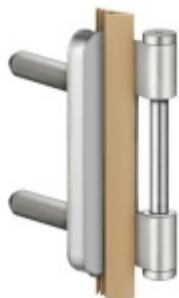

**Simonswerk Variant V 0037
WF FD S**

SIMONSWERK

OD 859 Kč

Termín bude prověřen u dodavatele