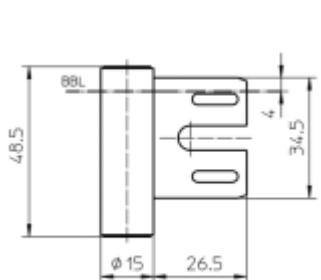

Vaše cena bez DPH

0 Kč

Vaše cena s DPH

0 Kč

Zobrazit produkt