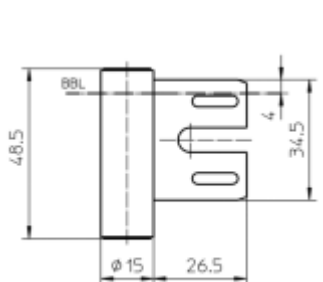

Vaše cena bez DPH

0 €

Vaše cena s DPH

0 €

Zobrazit produkt