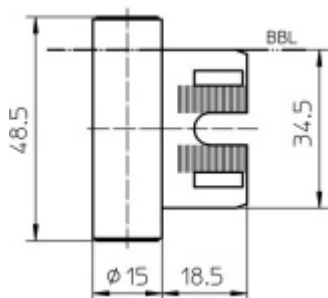

Produktový list

platný k 28. 4. 2026

luxusnikovani.cz
DELIVERED BY EFB

Simonswerk Variant V 8000/18 WF

SIMONSWERK

ID produktu: 5351

Dveřní závěs pro dveře, zárubňový díl pro ocelové zárubně

K pantu je potřeba objednat odpovídající křídlový díl