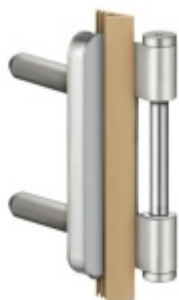

**Simonswerk Variant V 0037
WF FD S**

SIMONSWERK

OD 35,06 €

Termín bude prověřen u dodavatele