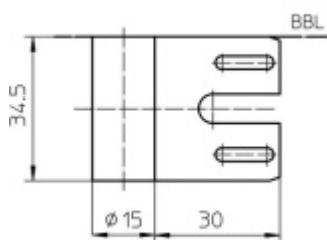

Produktový list

platný k 28. 4. 2026

luxusnikovani.cz
DELIVERED BY EFB

Simonswerk Variant V 8000/30 WF

SIMONSWERK

ID produktu: 5352

Dveřní závěs pro dveře, zárubňový díl pro ocelové zárubně

K pantu je potřeba objednat odpovídající křídlový díl