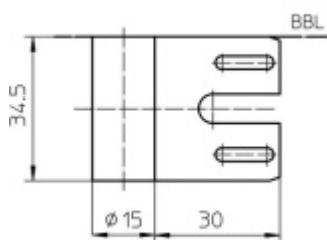

Produktový list

platný k 8. 6. 2026

luxusnikovani.cz
DELIVERED BY EFB

Simonswerk Variant V 8000/30 WF

SIMONSWERK

ID produktu: 5352

Dveřní závěs pro dveře, zárubňový díl pro ocelové zárubně

K pantu je potřeba objednat odpovídající křídlový díl