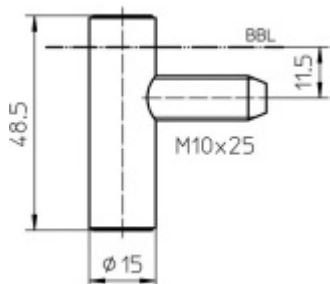

Produktový list

platný k 1. 5. 2026

luxusnikovani.cz
DELIVERED BY EFB

Simonswerk Variant V 8000 WF U

SIMONSWERK

Dveřní závěs pro dveře, zárubňový díl pro ocelové zárubně

K pantu je potřeba objednat odpovídající křídlový díl

Závěs je balen po 20 kusech. V případě objednání jiného počtu je potřeba počítat s poplatkem za rozbalení.

Uvedená cena je za 1 kus.

Nikl lesklý

[Simonswerk Variant V 8000 WF U](#)
[Nikl lesklý](#)

DETAIL

více jak 10 ks **112 Kč bez DPH**
135,53 Kč s DPH

Pozink ocel

[Simonswerk Variant V 8000 WF U](#)
[Pozink ocel](#)

DETAIL

Termín bude prověřen u dodavatele **0 Kč bez DPH**
0 Kč s DPH