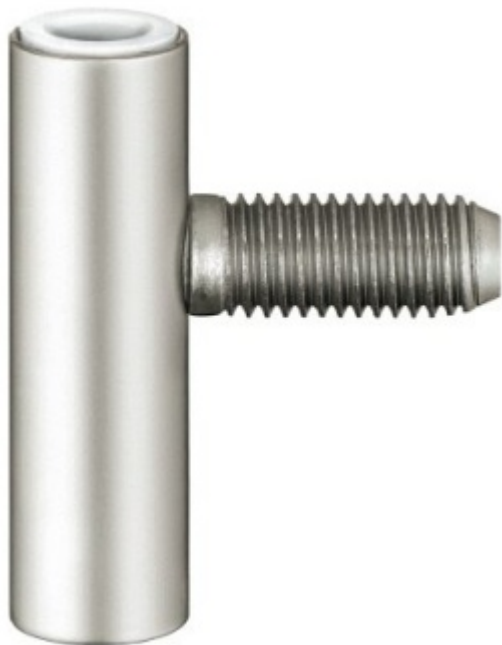

Produktový list

platný k 1. 5. 2026

luxusnikovani.cz
DELIVERED BY EFB

Simonswerk Variant V 8000 WF U

 SIMONSWERK

Dveřní závěs pro dveře, zárubňový díl pro ocelové zárubně

K pantu je potřeba objednat odpovídající křídlový díl

Závěs je balen po 20 kusech. V případě objednání jiného počtu je potřeba počítat s poplatkem za rozbalení.

Uvedená cena je za 1 kus.

Nikl lesklý

[Simonswerk Variant V 8000 WF U](#)
[Nikl lesklý](#)

DETAIL