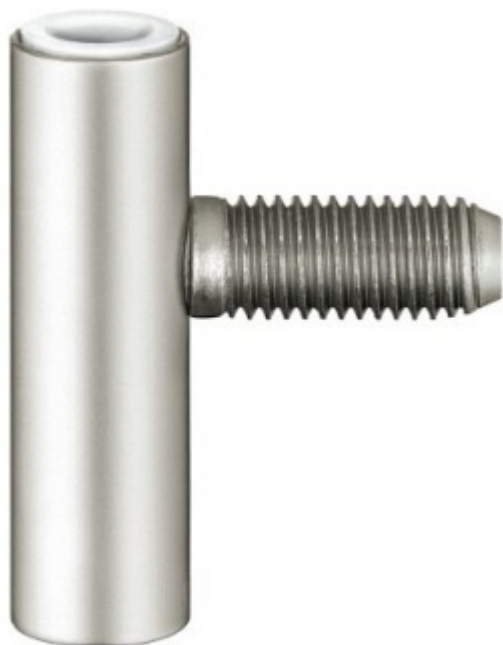

## Simonswerk Variant V 8000 WF U

 SIMONSWERK

Dveřní závěs pro dveře, zárubňový díl pro ocelové zárubně

K pantu je potřeba objednat odpovídající křídlový díl

**Závěs je balen po 20 kusech. V případě objednání jiného počtu je potřeba počítat s poplatkem za rozbalení.**