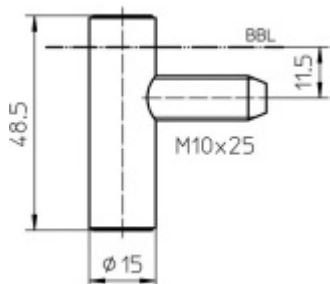

Nikl lesklý

[Simonswerk Variant V 8000 WF U](#)
[Nikl lesklý](#)

DETAIL

více jak 10 ks **4,57 € bez DPH**
5,53 € s DPH

Pozink ocel

[Simonswerk Variant V 8000 WF U](#)
[Pozink ocel](#)

DETAIL

Termín bude prověřen u dodavatele **0 € bez DPH**
0 € s DPH