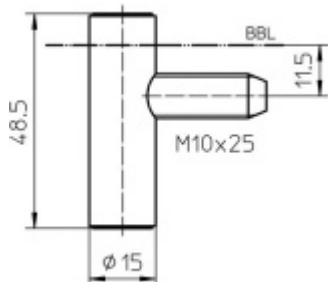

Produktový list

platný k 7. 5. 2026

luxusnikovani.cz
DELIVERED BY EFB