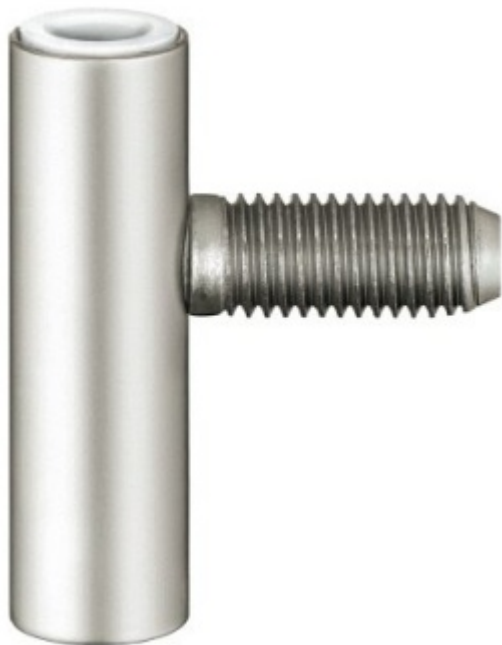

Produktový list

platný k 7. 5. 2026

luxusnikovani.cz
DELIVERED BY EFB

Simonswerk Variant V 8000 WF U

Pozink ocel

 SIMONSWERK

ID produktu: 5354

Dveřní závěs pro dveře, zárubňový díl pro ocelové zárubně

K pantu je potřeba objednat odpovídající křídlový díl

Závěs je balen po 20 kusech. V případě objednání jiného počtu je potřeba počítat s poplatkem za rozbalení.

Uvedená cena je za 1 kus.

Vaše cena bez DPH