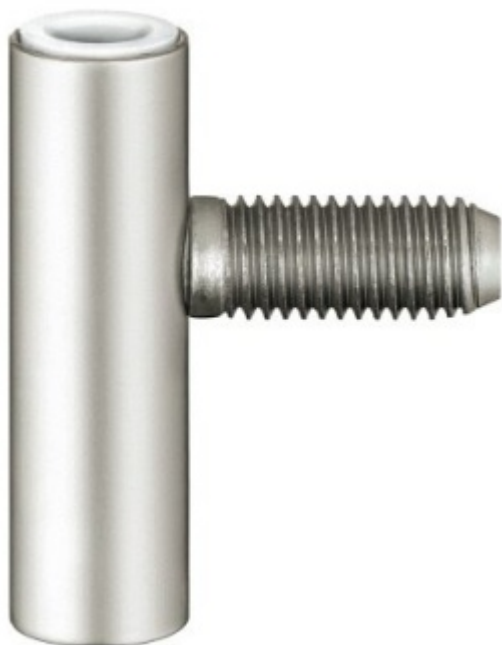

Produktový list

platný k 7. 5. 2026

luxusnikovani.cz
DELIVERED BY EFB

Simonswerk Variant V 8000 WF U

Pozink ocel

 SIMONSWERK

ID produktu: 5354

Dveřní závěs pro dveře, zárubňový díl pro ocelové zárubně

K pantu je potřeba objednat odpovídající křídlový díl

Závěs je balen po 20 kusech. V případě objednání jiného počtu je potřeba počítat s poplatkem za rozbalení.

Uvedená cena je za 1 kus.

Vaše cena bez DPH