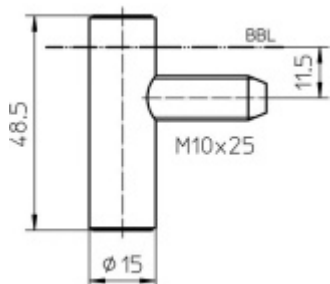

Produktový list

platný k 7. 5. 2026

luxusnikovani.cz
DELIVERED BY EFB