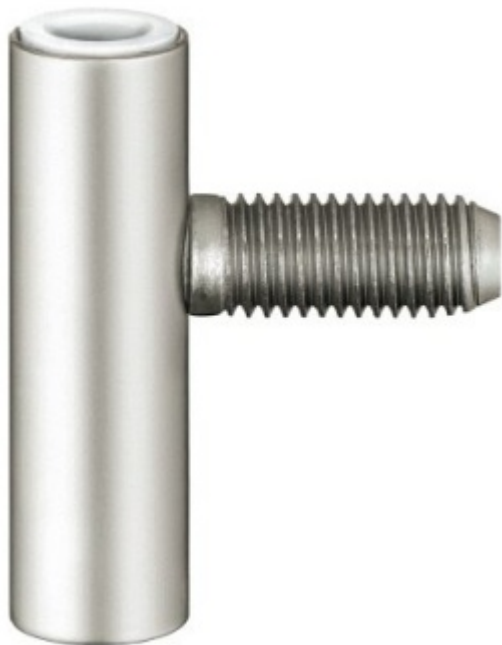

Produktový list

platný k 5. 5. 2026

luxusnikovani.cz
DELIVERED BY EFB

Simonswerk Variant V 8000 WF U Nikl lesklý

 SIMONSWERK

ID produktu: 5355

Dveřní závěs pro dveře, zárubňový díl pro ocelové zárubně

K pantu je potřeba objednat odpovídající křídlový díl