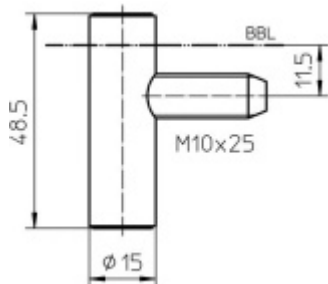

Produktový list

platný k 5. 5. 2026

luxusnikovani.cz
DELIVERED BY EFB

Simonswerk Variant V 8000 WF U Nikl lesklý

 SIMONSWERK

ID produktu: 5355

Dveřní závěs pro dveře, zárubňový díl pro ocelové zárubně

K pantu je potřeba objednat odpovídající křídlový díl