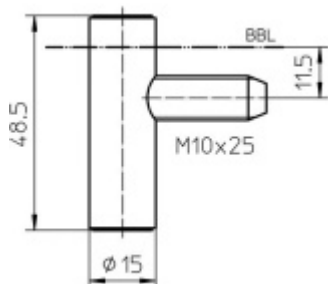

Vaše cena bez DPH

4,57 €

Vaše cena s DPH

5,53 €

Dostupnost

více jak 10 ks

Zobrazit produkt