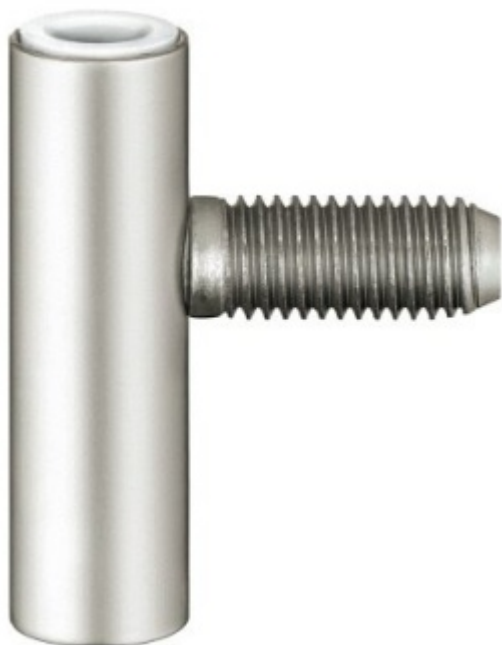

Produktový list

platný k 5. 5. 2026

luxusnikovani.cz
DELIVERED BY EFB

Simonswerk Variant V 8000 WF U Nikl lesklý

 SIMONSWERK

ID produktu: 5355

Dveřní závěs pro dveře, zárubňový díl pro ocelové zárubně

K pantu je potřeba objednat odpovídající křídlový díl