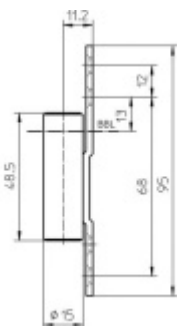

## Simonswerk Variant V 8000 WF ASR

 SIMONSWERK

Dveřní závěs pro dveře, zárubňový díl pro ocelové zárubně

K pantu je potřeba objednat odpovídající křídlový díl

**Závěs je balen po 20 kusech. V případě objednání jiného počtu je potřeba počítat s poplatkem za rozbalení.**