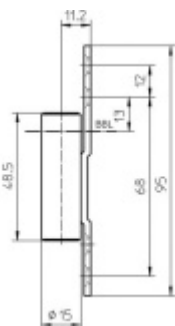

## Simonswerk Variant V 8000 WF ASR

 SIMONSWERK

Dveřní závěs pro dveře, zárubňový díl pro ocelové zárubně

K pantu je potřeba objednat odpovídající křídlový díl

**Závěs je balen po 20 kusech. V případě objednání jiného počtu je potřeba počítat s poplatkem za rozbalení.**