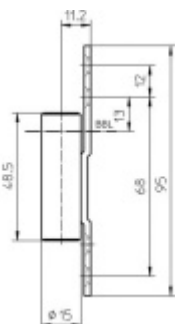

Produktový list

platný k 24. 4. 2026

luxusnikovani.cz
DELIVERED BY EFB

Simonswerk Variant V 8000 WF ASR

 SIMONSWERK

Dveřní závěs pro dveře, zárubňový díl pro ocelové zárubně

K pantu je potřeba objednat odpovídající křídlový díl

Závěs je balen po 20 kusech. V případě objednání jiného počtu je potřeba počítat s poplatkem za rozbalení.

Uvedená cena je za 1 kus.

Nerez kartáčovaná

[Simonswerk Variant V 8000 WF ASR](#)
[Nerez kartáčovaná](#)