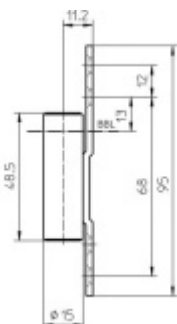

## Simonswerk Variant V 8000 WF ASR Nerez kartáčovaná

 SIMONSWERK

ID produktu: 5357

Dveřní závěs pro dveře, zárubňový díl pro ocelové zárubně

K pantu je potřeba objednat odpovídající křídlový díl

**Závěs je balen po 20 kusech. V případě objednání jiného počtu je potřeba počítat s poplatkem za rozbalení.**