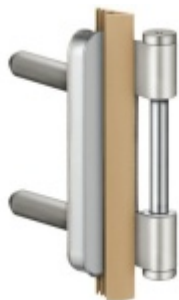

**Simonswerk Variant V 0037
WF FD S**

SIMONSWERK

OD 859 Kč

Termín bude prověřen u dodavatele