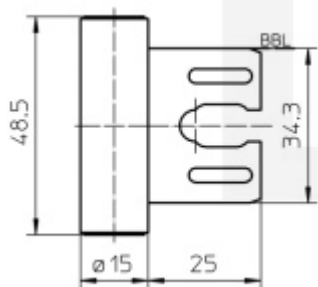

Produktový list

platný k 10. 5. 2026

luxusnikovani.cz
DELIVERED BY EFB

Simonswerk Variant V 8000 WF GA

SIMONSWERK

ID produktu: 5359

Dveřní závěs pro dveře, zárubňový díl pro ocelové zárubně vhodný pro rekonstrukci starých ocelových zárubní

K pantu je potřeba objednat odpovídající křídlový díl.

Materiál: nikel lesklý

Závěs je balen po 20 kusech. V případě objednání jiného počtu je potřeba počítat s poplatkem za rozbalení.

Uvedená cena je za 1 kus.