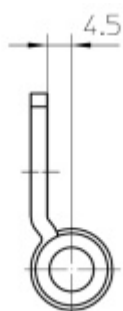

Produktový list

platný k 10. 5. 2026

luxusnikovani.cz
DELIVERED BY EFB

Simonswerk Variant V 8000 WF GA

SIMONSWERK

ID produktu: 5359

Dveřní závěs pro dveře, zárubňový díl pro ocelové zárubně vhodný pro rekonstrukci starých ocelových zárubní

K pantu je potřeba objednat odpovídající křídlový díl.

Materiál: nikel lesklý

Závěs je balen po 20 kusech. V případě objednání jiného počtu je potřeba počítat s poplatkem za rozbalení.

Uvedená cena je za 1 kus.