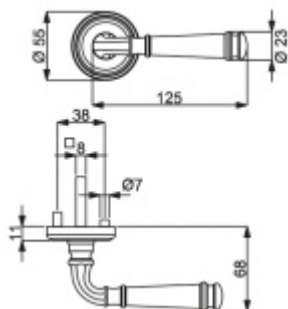

Produktový list

platný k 8. 9. 2024

luxusnikovani.cz
DELIVERED BY EFB

Súdmetall Montana-R, leštěný chrom/nerez vzhled Nerez vzhled, klika / klika, Obyčejný klíč

ID produktu: 5370

PLU: 32.52.4800

Sada kování pro interiérové dveře v objektovém standardu dle EN 1906 (3. třída)

Klika je osazena pevně na rozetě s bajonetovým mechanismem.

Kování je vyrobeno z masivní mosazi s povrchem nerez vzhled nebo chrom.

Kování je možné použít také pro interiérové dveře s vysokým zatížením ve veřejných objektech.

Sada kování obsahuje spojovací materiál a čtyřhran pro tloušťku dveří 38-42 mm.

Větší tloušťka dveří je možná dle zadání. Příplatek cca 100,- Kč / sada

Čtyřhran u WC zamykání má standardně rozměr 8x8 mm. Na poptání lze změnit na 6 mm.