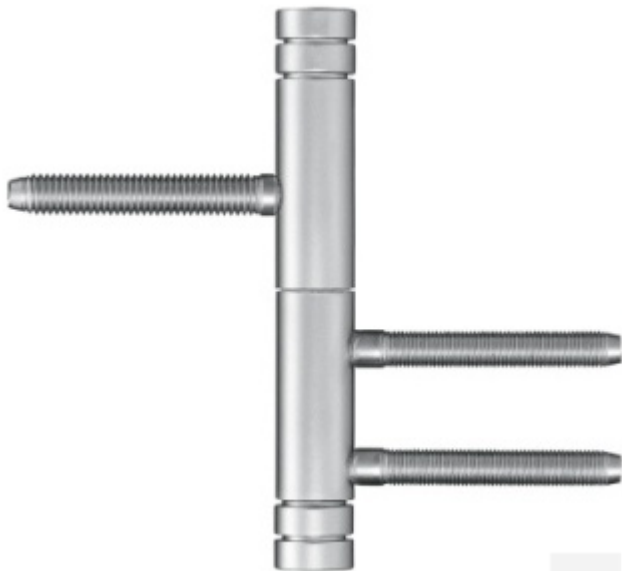

Produktový list

platný k 22. 5. 2026

luxusnikovani.cz
DELIVERED BY EFB

Simonswerk Variant V 3420 WF Basic

 SIMONSWERK

Dveřní závěs pro falcové dveře s designovou hlavou

Kompletní sestava pro zárubeň a dveřní křídlo

Nosnost 2 kusů pantů 40 kg

Závěs je balen po 2 kusech. V případě objednání lichého počtu je potřeba počítat s poplatkem za rozbalení.

Uvedená cena je za 1 kus.

Povrch matný chrom

Povrch matný nikel

Povrch leštěná mosaz

Nerez leštěná

Chrom leštěný (SW 034)

[Simonswerk Variant V 3420 WF Basic Chrom leštěný \(SW 034\)](#)

DETAIL

Termín bude prověřen u dodavatele **15,43 € bez DPH**
18,67 € s DPH

Chrom satín F1 (SW 037)

[Simonswerk Variant V 3420 WF Basic Chrom satín F1 \(SW 037\)](#)