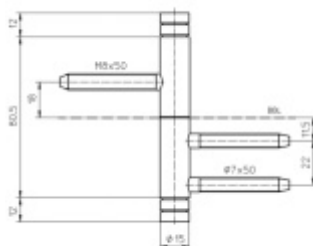

Produktový list

platný k 22. 5. 2026

luxusnikovani.cz
DELIVERED BY EFB

Simonswerk Variant V 3420 WF Basic

SIMONSWERK

Dveřní závěs pro falcové dveře s designovou hlavou

Kompletní sestava pro zárubeň a dveřní křídlo

Nosnost 2 kusů pantů 40 kg

Závěs je balen po 2 kusech. V případě objednání lichého počtu je potřeba počítat s poplatkem za rozbalení.

Uvedená cena je za 1 kus.