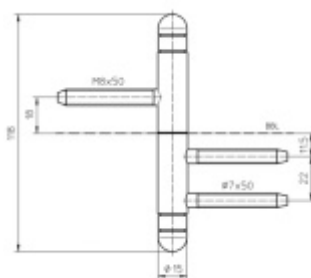

Povrch leštěná mosaz