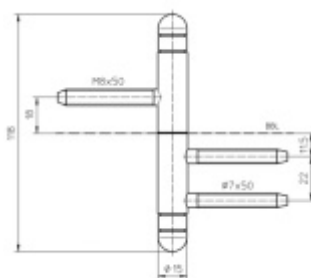

Vaše cena bez DPH

334 Kč