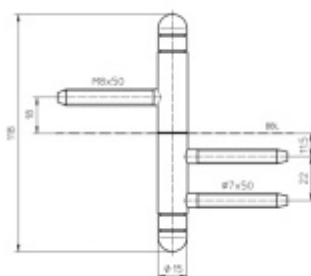

Vaše cena bez DPH

13,63 €