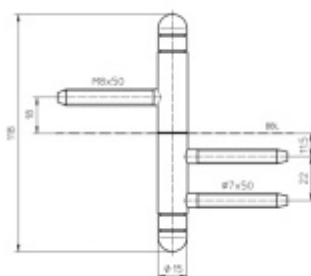

Vaše cena bez DPH

15,43 €