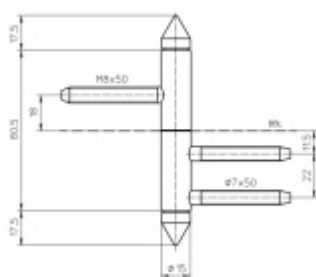

Nosnost 2 kusů pantů 40 kg

Závěs je balen po 2 kusech. V případě objednání lichého počtu je potřeba počítat s poplatkem za rozbalení.

Uvedená cena je za 1 kus.

Povrch matný nikel

Nerez leštěná

Chrom leštěný